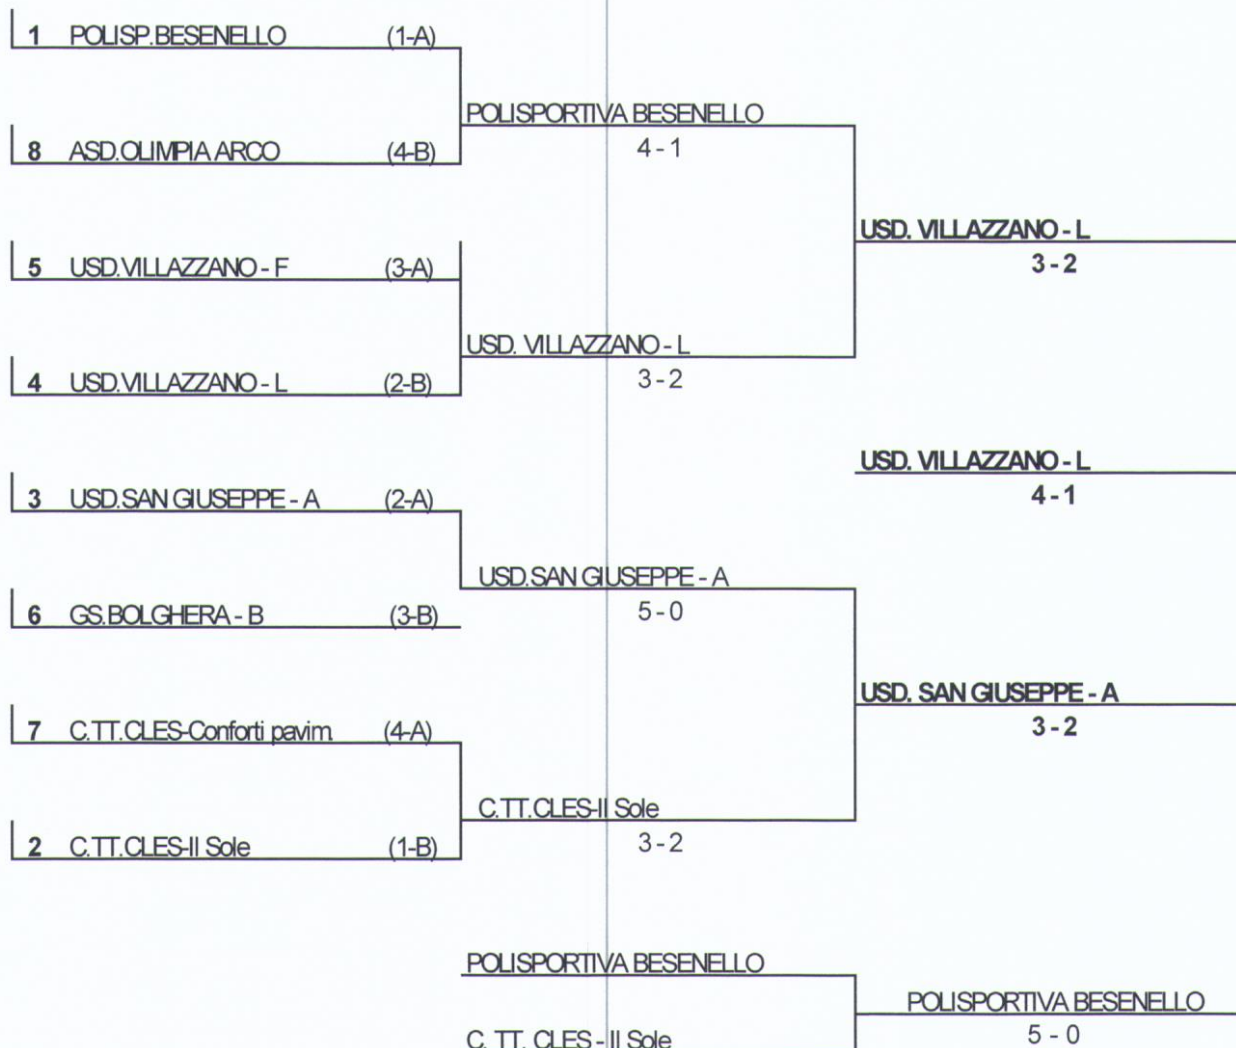

19 aprile 2015

PLAY-OFF - CAMPIONATO SQUADRE SERIE D.3 - 2014/2015

CLASSIFICA FINALE DOPO I PLAY-OFF

1	USD. VILLAZZANO - L
2	USD. SAN GIUSEPPE - A
3	POLISPORTIVA BESENELLO
4	C. TT. CLES - II Sole
5	USD.VILLAZZANO - F
6	GS.BOLGHERA - B
7	ASD.OLIMPIA ARCO
8	C.TT.CLES-Conforti pavim.