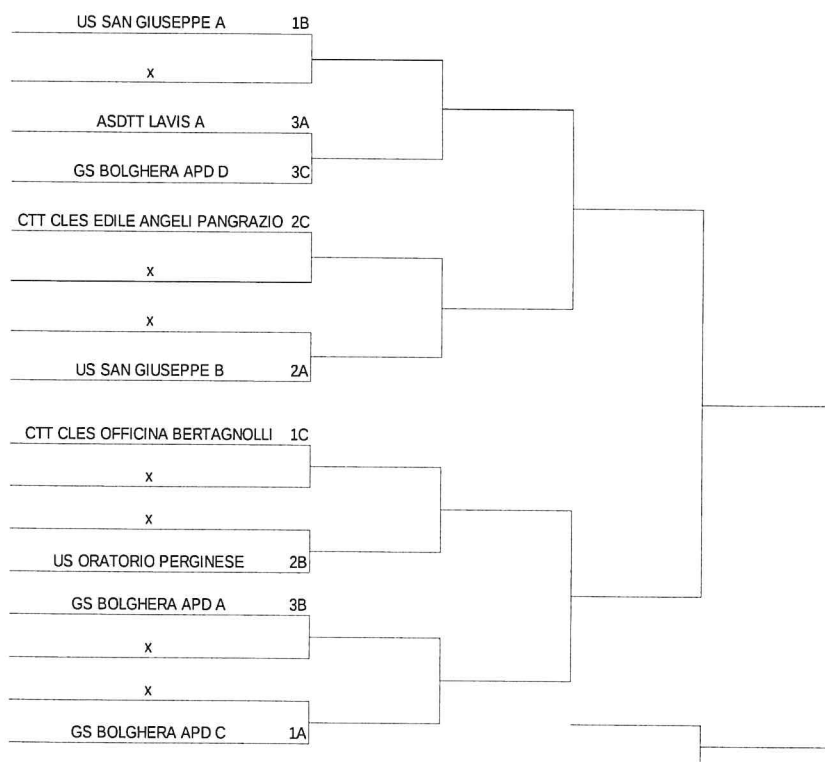

Play off serie D3 stagione 2018-19

Si pubblica la classifica del campionato di serie D3.

Gironi finali					
GIRONE A	Punti	GIRONE B	Punti	GIRONE C	Punti
GS BOLGHERA APD C	16	US SAN GIUSEPPE A	20	CTT CLES OFFICINA BERTAGNOLLI F.	18
US SAN GIUSEPPE B	10	US ORATORIO PERGINESE - EDICOLA FLORIANI	12	CTT CLES EDILE ANGELI PANGRAZIO	14
ASDTT LAVIS A	8	GS BOLGHERA APD A	10	GS BOLGHERA APD D	12
CTT CLES FEDRIZZI FOTO	6	CTT CLES EDIL VALLI DEL NOCE	10	US SAN ROCCO ROVERETO	10
US ORATORIO PERGINESE - RIST. PIZZ. ANTICHE	0	US CASTELNUOVO	8	OATT ARCO	6
		GS BOLGHERA APD B	0	ASDTT LAVIS B	0

Viene stilato il tabellone ad eliminazione diretta che si svolgerà 12 maggio presso la palestra delle scuole medie Stainer (Lavis) ad ore 9:00. Secondo turno inizia alle 10:30 e gli incontri successivi a seguire.

Di seguito il tabellone così formato:

La commissione Gare
Davide Capsoni
Maxim Moiseev

Visto il Presidente
Luca Aldrighetti